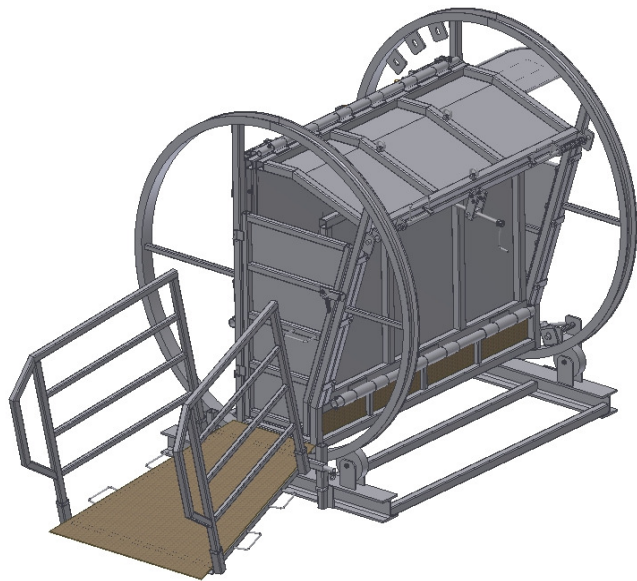

## Data sheet ritual stun box

Type	
TF - 3600	 <ul style="list-style-type: none"><li>● ritual stun box (manual)</li></ul> <p>working length: 3600 mm with force gangway</p>